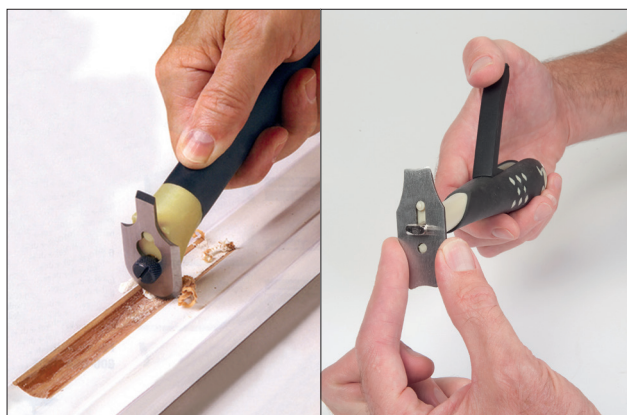

HYDE - KIT GRATTOIR 1 MANCHE + 6 LAMES

Fondée en 1875, cette coutellerie familiale s'est d'abord fait connaître par sa fabrication de couteaux et de lames de

haute qualité destinés aux professionnels. HYDE est ensuite devenue la marque de choix des peintres, plaquistes et professionnels du bâtiment exigeants.

INFORMATIONS PRODUITS

Référence

10450

Dimensions

L : 26 cm x l : 18,5 cm x h : 4 cm

Poids

0,3 kg

Conditionnement standard

Carton de 5 unités

1. 1/ Démastiquage, petites moulures concaves très arrondies : rebords de fenêtres, cadres, etc.
2. 2/ Moulures bois avec des arrondis concaves et rebords étroits plats : pieds de chaise, barreaux, dossiers, etc.
3. 3/ Moyennes et grosses baguettes, moulures convexes : rampes, balustres, marches d'escalier, etc.
4. 4/ Surfaces concaves et angles.
5. 5/ Surfaces planes et surfaces concaves larges : moulures, barreaux, angles droits, etc.
6. 6/ Formes arrondies : rideaux en bois, tringles, encadrements de portes et fenêtres, lambris, etc.

réf. 10450