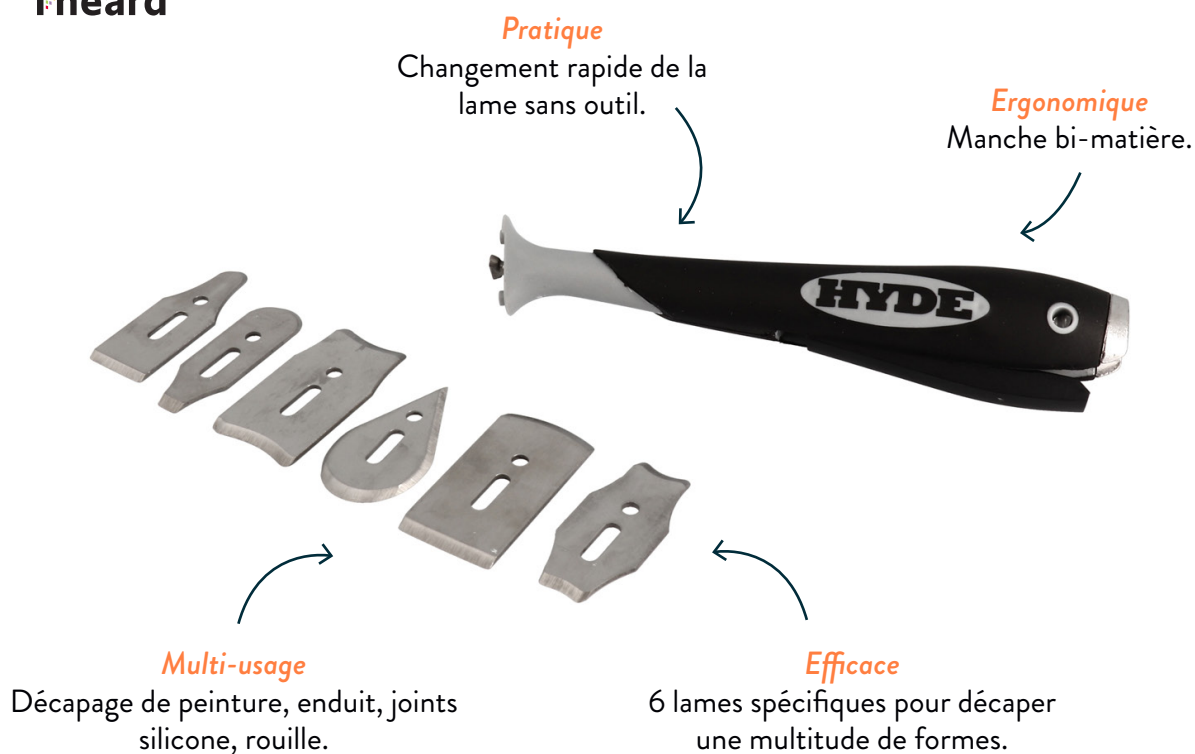

## HYDE - KIT GRATTOIR 1 MANCHE + 6 LAMES

PAR

Théard

### PRÉSENTATION

Le kit grattoir HYDE par THÉARD est idéal pour travailler sur des petites surfaces ou des espaces proches de murs.

Il contient une panoplie complète de grattoirs permettant le décapage de peinture, vernis, enduit, joints silicone, rouille sur des formes de supports les plus diverses.

La lame se change rapidement, sans outil.

Le kit comprend 1 manche bi-matière + 6 lames adaptées pour différents usages, décrits au dos de cette fiche produit.

#### Dimensions

L : 26 cm x l : 18,5 cm x h : 4 cm