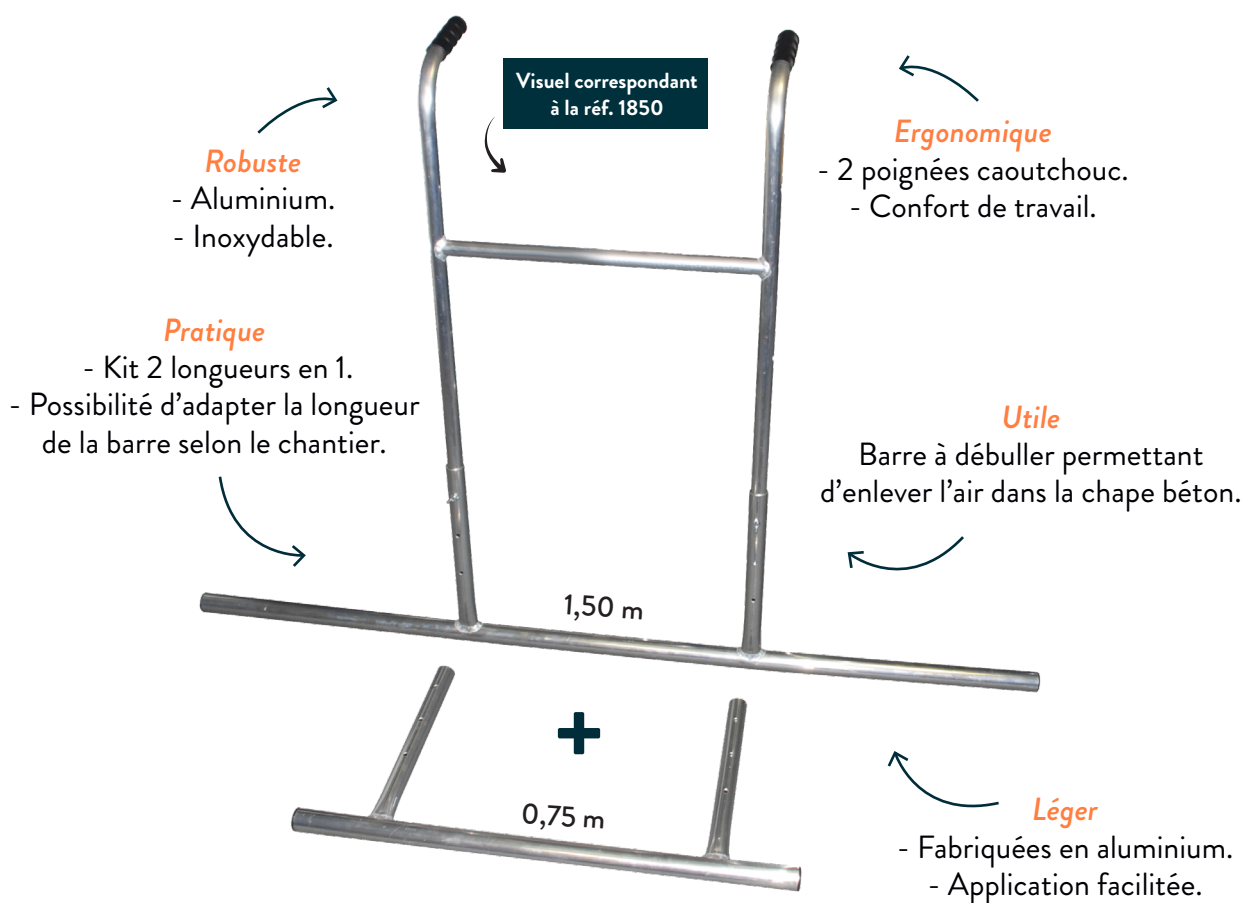

réf. 1850 (Kit manche + barres 0,75 et 1,50 m) - réf. 1851 (Kit manche + barres 2 et 3 m)
**NOVALISS - KIT BARRES À DÉBULLER ALUMINIUM -
 MANCHE + 2 BARRES**

réf. 1854 (Manche + barre 0,75 m) - réf. 1853 (Manche + barre 1,50 m) -
 réf. 1852 (Manche + barre 2,00 m) - réf. 1855 (Manche + barre 3,00 m)
NOVALISS - MANCHE + 1 BARRE

PRÉSENTATION

Le kit barres à débuller NOVALISS pour chape liquide et lissage de béton est conçu en aluminium. Le manche est muni de poignées en caoutchouc ergonomiques. Les hauteurs sont réglables : 88 cm, 96 cm et 103 cm.

MÉTIERS CONCERNÉS

Maçon, dallagistes, paysagiste

Carreleur

Vidéo de présentation

NOVALISS - KIT BARRES À DÉBULLER ALUMINIUM

NOVALISS NOVALISS est une gamme d'outils destinés à faciliter la mise en application des bétons traditionnels et décoratifs. NOVALISS s'adresse aux maçons, paysagistes, chapistes, dallagistes, carreleurs...

Composition

Aluminium, poignées caoutchouc

Dimensions

- réf. 1850 - **L**: 150 cm x **l**: 24 cm x **h**: 103 cm
- réf. 1851 - **L**: 300 cm x **l**: 24 cm x **h**: 103 cm
- réf. 1854 - **L**: 75,5 cm x **l**: 53 cm x **h**: 23 cm
- réf. 1853 - **L**: 150 cm x **l**: 53 cm x **h**: 23 cm
- réf. 1852 - **L**: 205 cm x **l**: 53 cm x **h**: 23 cm
- réf. 1855 - **L**: 300 cm x **l**: 53 cm x **h**: 23 cm