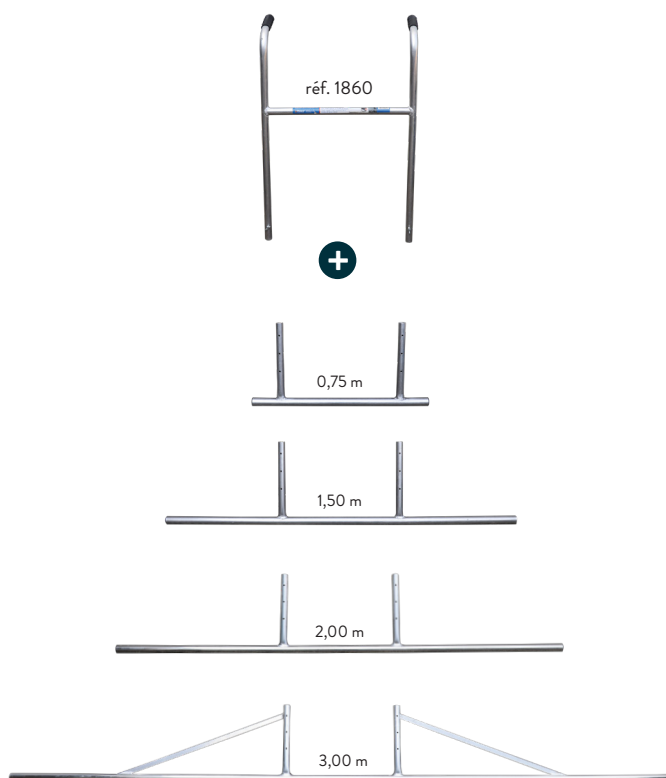

INFORMATIONS PRODUITS

Références

- réf. 1850 - Kit manche + barres 0,75 et 1,50 m
- réf. 1851 - Kit manche + barres 2 et 3 m
- réf. 1854 - Manche + barre 0,75 m
- réf. 1853 - Manche + barre 1,50 m
- réf. 1852 - Manche + barre 2 m
- réf. 1855 - Manche + barre 3 m

Composition

Aluminium, poignées caoutchouc

Dimensions

- réf. 1850 - **L**: 150 cm x **l**: 24 cm x **h**: 103 cm
- réf. 1851 - **L**: 300 cm x **l**: 24 cm x **h**: 103 cm
- réf. 1854 - **L**: 75,5 cm x **l**: 53 cm x **h**: 23 cm
- réf. 1853 - **L**: 150 cm x **l**: 53 cm x **h**: 23 cm
- réf. 1852 - **L**: 205 cm x **l**: 53 cm x **h**: 23 cm
- réf. 1855 - **L**: 300 cm x **l**: 53 cm x **h**: 23 cm

KIT DISPONIBLE EN PIÈCES DÉTACHÉES

Barre à débuller : réf. 1856 (0,75 m) - réf. 1857 (1,50 m) - réf. 1858 (2 m) - réf. 1859 (3 m)

Manche barre à débuller : réf. 1860

réf. 1850

3 561810 062161

réf. 1851

3 561810 062383