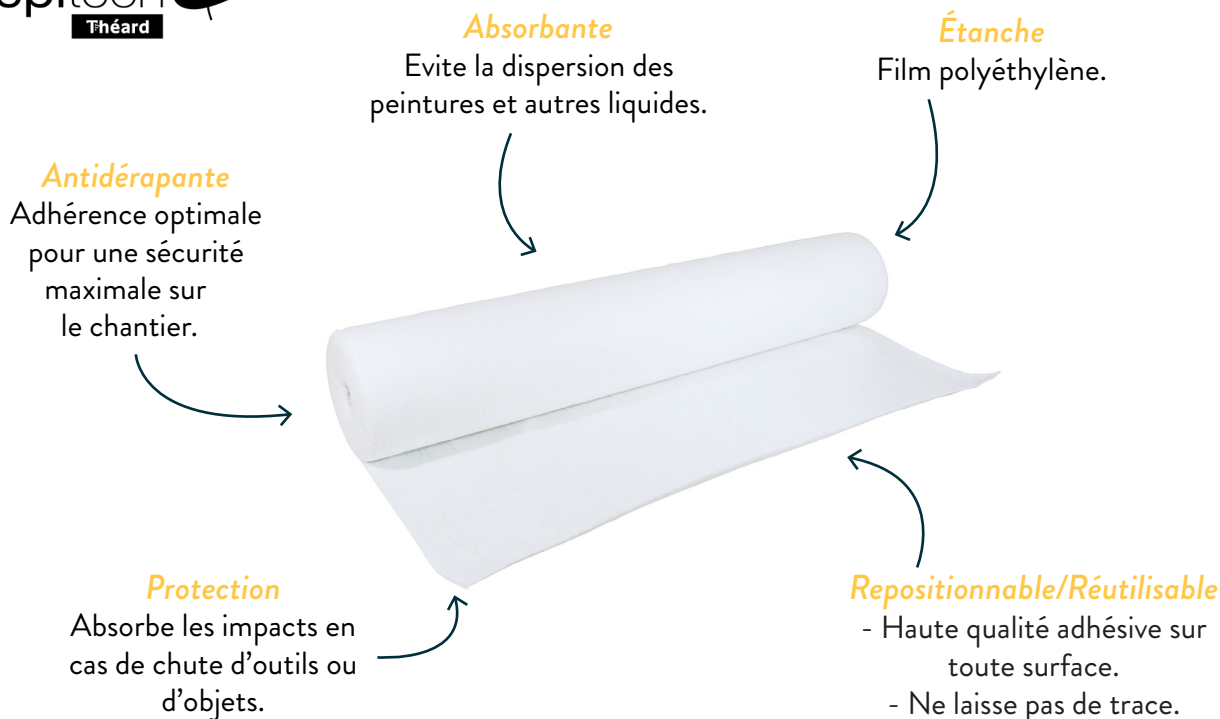

réf. 1986/B4 - réf. 1986/B24

EPITECH PAR THEARD - BÂCHE ABSORBANTE ANTIDÉRAPANTE 20 M²

PRÉCAUTIONS D'USAGE

- Dépoussiérer la surface de manière à assurer une meilleure adhérence,
- Éteindre le chauffage au sol si nécessaire (chauffant ou réfrigérant),
- Appliquer sur un sol sec,
- Ne pas poser sur sols vivants ,
- Ne pas exposer à de très fortes températures,
- Ne pas exercer de pressions permanentes importantes au-delà de 24 heures,
- En cas de doute, effectuer un test sur une petite surface,
- Dans de très rares cas, un dépôt de résine peut être constaté,
- Utiliser un détergent ménager non abrasif et appliquer à l'aide d'un chiffon doux imbibé d'eau tiède.

MÉTIERS CONCERNÉS

Généraliste

Peintre

Plaquiste

EPITECH PAR THEARD - BÂCHE ABSORBANTE ANTIDÉRAPANTE 20 M²

EPITECH par THÉARD est une gamme de produits hygiène & protection.

La marque répond à une exigence d'efficacité et de performance dans le respect des normes.

INFORMATIONS PRODUITS

Références

réf. 1986/B4
réf. 1986/B24

Composition

Feutre non tissé laminé avec un film polyéthylène

Dimensions

réf. 1986/B4 : L : 2000 cm x l : 100 cm
réf. 1986/B24 : L : 2000 cm x l : 100 cm