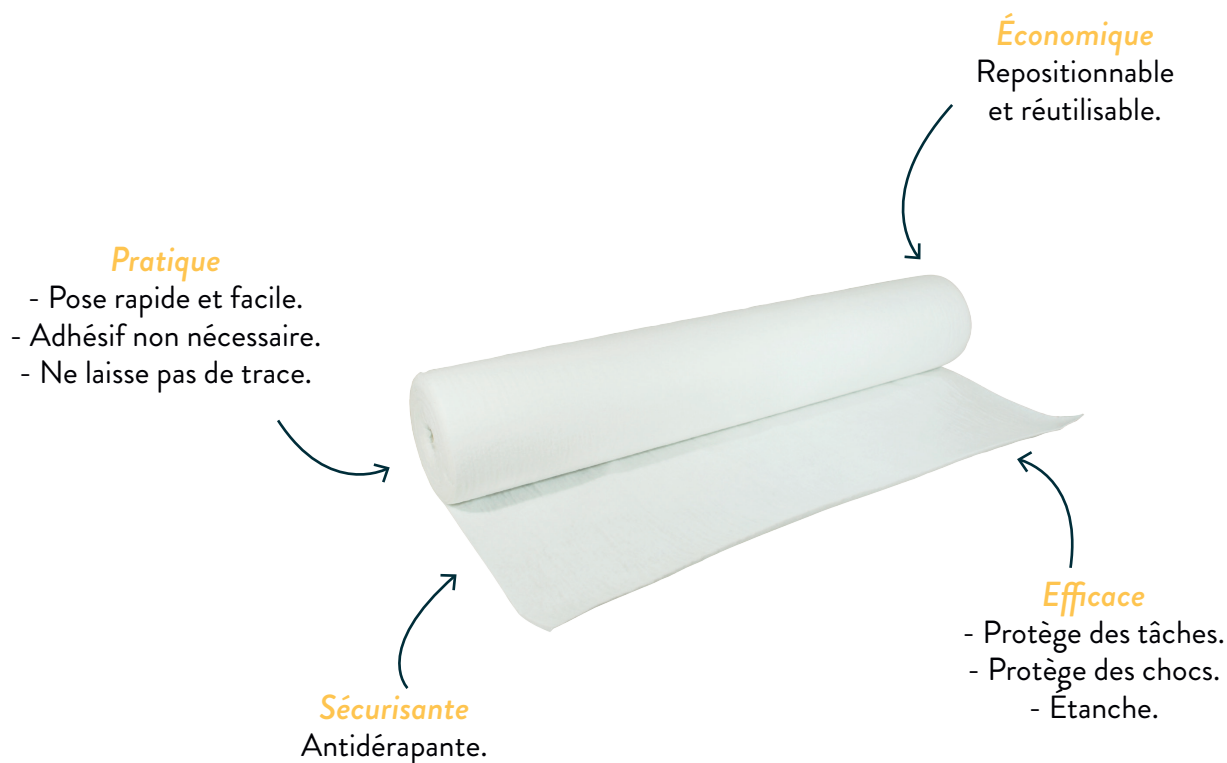

réf. 1996

GWARANT BÂCHE DE PROTECTION - ROULEAU 25ML X 1M

PRÉSENTATION

GWARANT la bâche 3 en 1 de Théard :
étanche / réutilisable / antidérapante.
Elle est idéale pour tous types de travaux afin
de protéger les zones de passage: couloirs, halls,
escaliers...
Cette bâche réutilisable et antidérapante offre la
sécurité sur les chantiers.
La bâche GWARANT assure une bonne
adhérence sur toutes les surfaces : revêtements
de sols, carrelages, escaliers, contre marches et
mobilier fragiles.

MÉTIERS CONCERNÉS

Tous corps d'état

GWARANT BÂCHE DE PROTECTION

INFORMATIONS PRODUITS

Référence

1996 - Rouleau 25 ml x 1,00 m

Composition

Polyester non tissé contrecollé avec un film polyéthylène

Ne pas exercer de pressions permanentes importantes au-delà de 24h.

Dimensions

L : 2500 cm x **l** : 100 cm x **h** : 0,1 cm

Poids

4 kg

Conditionnement standard (déconditionnable)

Box de 24 rouleaux

INFORMATIONS MERCHANDISING