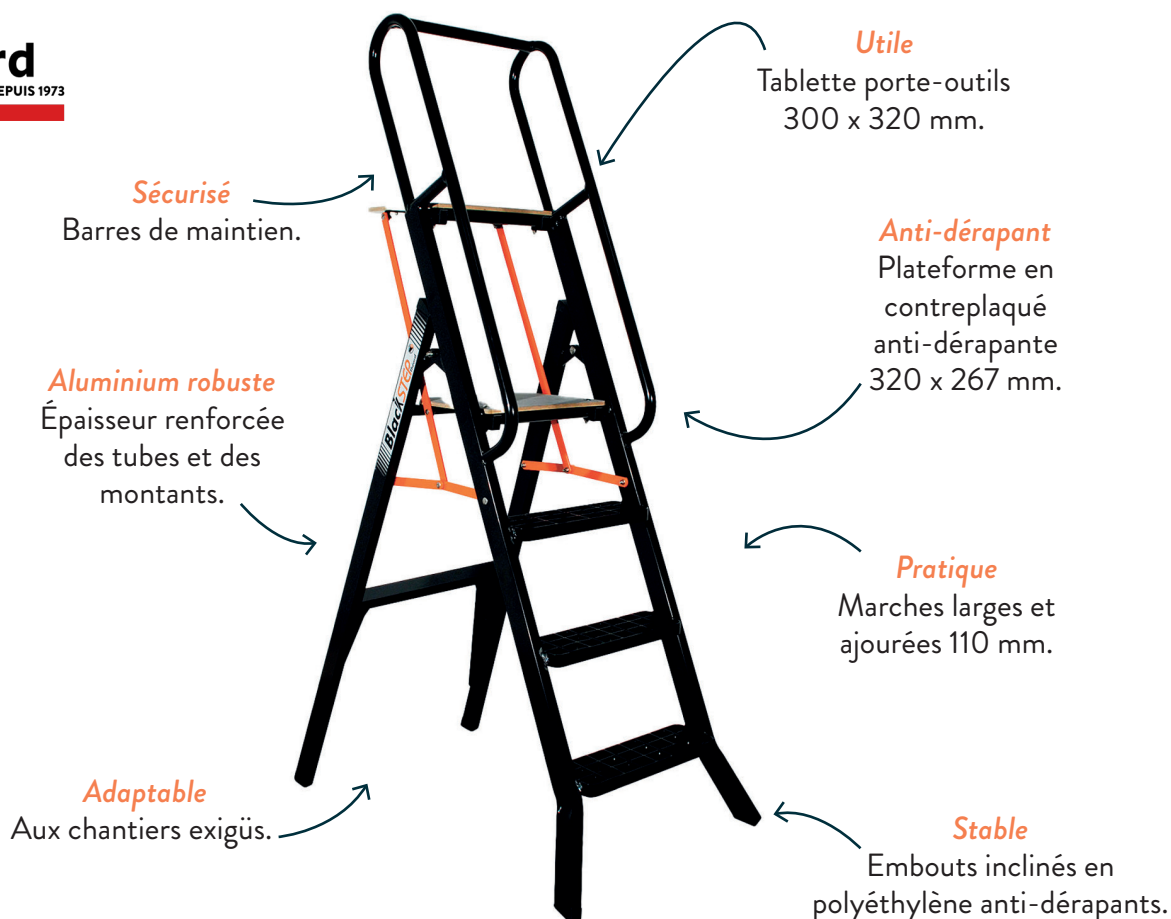

réf. 26157 - réf. 26158

BLACKSTEP - ESCABEAU ALUMINIUM

fabriqué par :
Théard
FABRICANT FRANÇAIS DEPUIS 1973

PRÉSENTATION

Les escabeaux BLACKSTEP regroupent une gamme de matériel d'accès de qualité professionnelle.

L'escabeau Blackstep offre un grand confort pour le travail en hauteur grâce à ses larges marches ajourées, ses barres de maintien et sa tablette porte-outils. La fabrication en aluminium renforcé garantit sa légèreté et sa robustesse.

Barre d'écartement réhaussée pour le passage au-dessus des cuvettes de toilettes.

Conforme à la norme NF EN 131-1+A1, 2+A1, -3

MÉTIERIS CONCERNÉS

Tous corps d'état

BLACKSTEP - ESCABEAU ALUMINIUM

Gamme d'escabeaux professionnels, plateformes, marche-pieds 2, 3, 4 ou 5 marches pour travailler sur les chantiers en toute sécurité. Constitués d'aluminium, les escabeaux Blackstep se différencient par leur légèreté et leur robustesse.