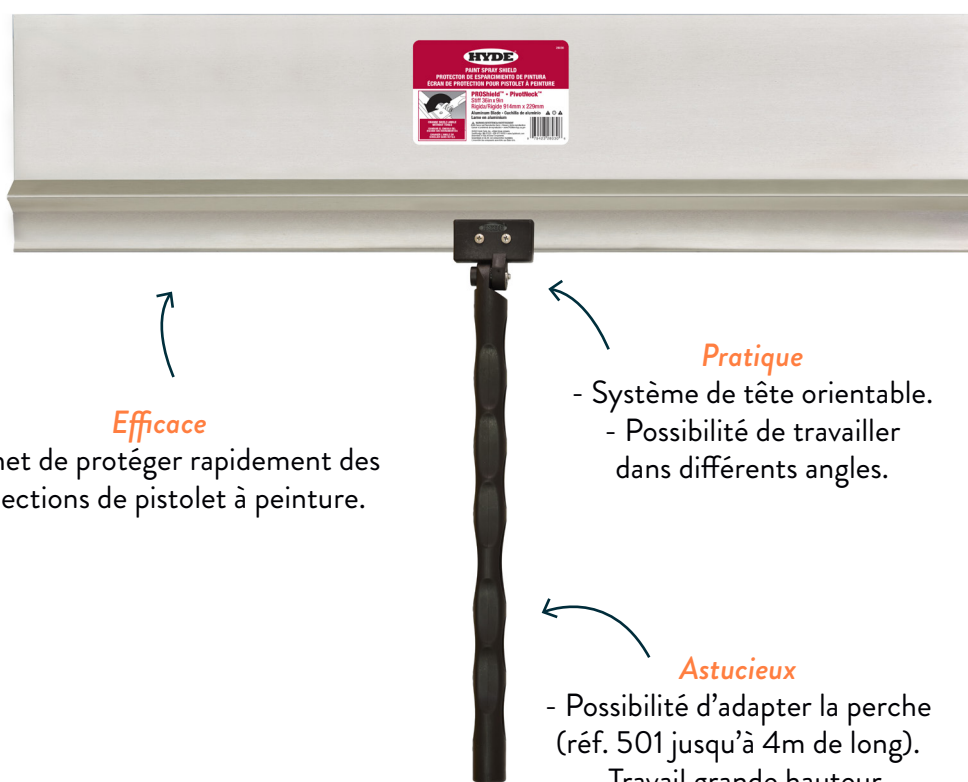

réf. 28030

HYDE - ÉCRAN DE PROTECTION POUR PISTOLETS À PEINTURE

Robuste & léger

Conçu d'une seule pièce
en aluminium rigide.

Efficace

Permet de protéger rapidement des
projections de pistolet à peinture.

Pratique

- Système de tête orientable.
- Possibilité de travailler
dans différents angles.

Astucieux

- Possibilité d'adapter la perche
(réf. 501 jusqu'à 4m de long).
- Travail grande hauteur.

PRÉSENTATION

L'écran de protection HYDE par THÉARD est conçu en aluminium rigide et léger. Il permet de protéger rapidement et facilement des projections de pistolets à peinture.

Sa tête orientable permet d'accéder aux angles plus facilement.

Il est possible d'adapter la perche réf. 501 pour un travail grande hauteur (jusqu'à 4 m).

Aluminium rigide de 90 cm de long et avec une perche plastique vissable de 43 cm.