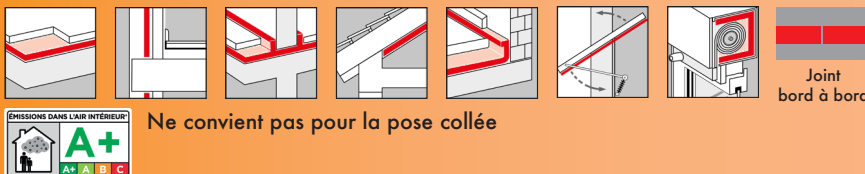

Pour l'isolation thermique et phonique des sols, murs et plafonds

Ne convient pas pour la pose collée

+ PRODUIT

Inaltérable - Imputrescible
Imperméable à l'eau, à l'humidité, à la vapeur d'eau
Rattrapage planéité - Bruits d'impact
Très bonne résistance mécanique et stabilité dimensionnelle
Très bonne résistance à la compression
Conserve invariablement son pouvoir d'isolation thermique et phonique
Léger et rapide à mettre en oeuvre
Facile à poser, à couper
Pose flottante - Milieu sec

Bruits d'impacts

Bruits aériens et de résonances

Étanchéité

Compatibilité sols chauffant/rafraîchissant

Environnement - Recyclage

CARACTÉRISTIQUES

Composition :

Mousse de polyéthylène réticulé à cellules fermées.