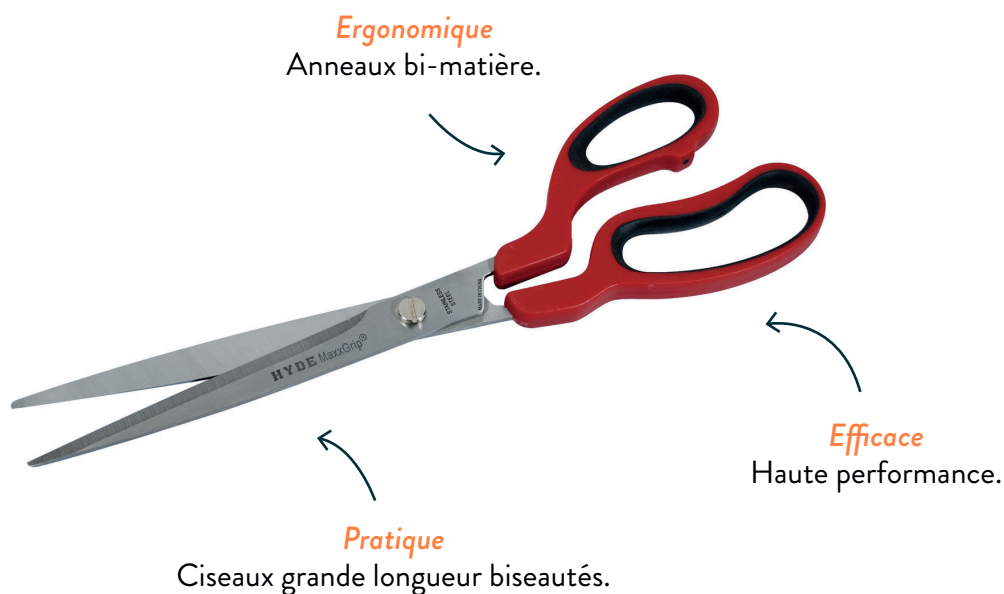

réf. 34015

HYDE PAR THÉARD - PAIRE DE CISEAUX INOX 279 MM

PRÉSENTATION

Les ciseaux grande longueur MaxxGripp PRO de HYDE par THÉARD sont en acier inoxydable et ses anneaux sont bi-matière.

MÉTIERS CONCERNÉS

Tous corps d'état

HYDE PAR THÉARD - PAIRE DE CISEAUX INOX 279 MM

Fondée en 1875, cette coutellerie familiale s'est d'abord fait connaître par sa fabrication de couteaux et de lames de

haute qualité destinés aux professionnels. HYDE est ensuite devenue la marque de choix des peintres, plaquistes et professionnels du bâtiment exigeants.

INFORMATIONS PRODUITS

Référence

34015

Composition

Acier inoxydable

Précautions d'emploi

Outil coupant

Dimensions

L : 7 cm x **l** : 29,5 cm x **h** : 1,1 cm

Poids

0,14 kg

Conditionnement standard

Un attache plastique œillets

réf. 34015