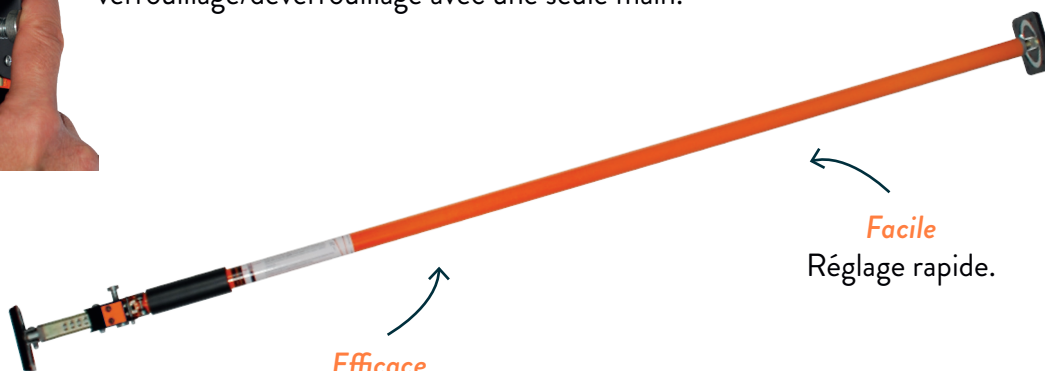

réf. 4001 (1,6 à 2,9 m)

## ERGOFIRST - ÉTAI 3<sup>ÈME</sup> MAIN RÉGLABLE

ergofirst  
Théard

### Pratique

Maintien temporaire d'un élément, système de verrouillage/déverrouillage avec une seule main.

### PRÉSENTATION

L'étais réglage rapide THÉARD est une 3<sup>ème</sup> main servant à maintenir temporairement un élément le temps de sa fixation (plaques de plâtre avant et pendant le vissage, collage d'une rosace ou de tout autre élément). Il permet de bloquer les objets encombrants dans un véhicule. L'étais supporte jusqu'à 60 kg.