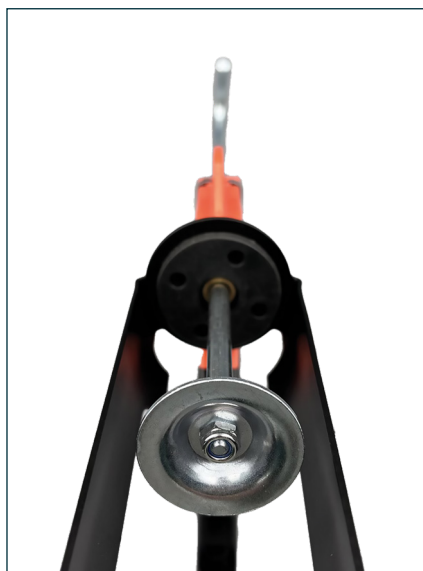

PISTOLET CARTOUCHE MÉTAL

ergo max THÉARD a conçu ERGOMAX pour répondre à une exigence de produits premium. ERGOMAX se différencie par la performance, la robustesse et la qualité des matériaux utilisés. La gamme de produits innovants et performants.

INFORMATIONS PRODUITS

Référence

4057

Composition

Acier, plastique

Dimensions

L : 37 cm x **l** : 21 cm x **h** : 6,5 cm

Poids

0,78 kg

Conditionnement standard

À l'unité

réf. 4057