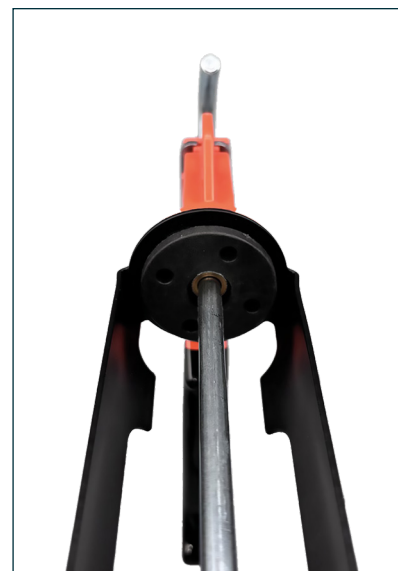

PISTOLET CARTOUCHE MÉTAL

ergo max THÉARD a conçu ERGOMAX pour répondre à une exigence de produits premium. ERGOMAX se différencie par la performance, la robustesse et la qualité des matériaux utilisés. La gamme de produits innovants et performants.

INFORMATIONS PRODUITS

Référence

4057

Composition

Acier, plastique

Dimensions

L : 37 cm x **l** : 21 cm x **h** : 6,5 cm

Poids

0,78 kg

Conditionnement standard

À l'unité

réf. 4057