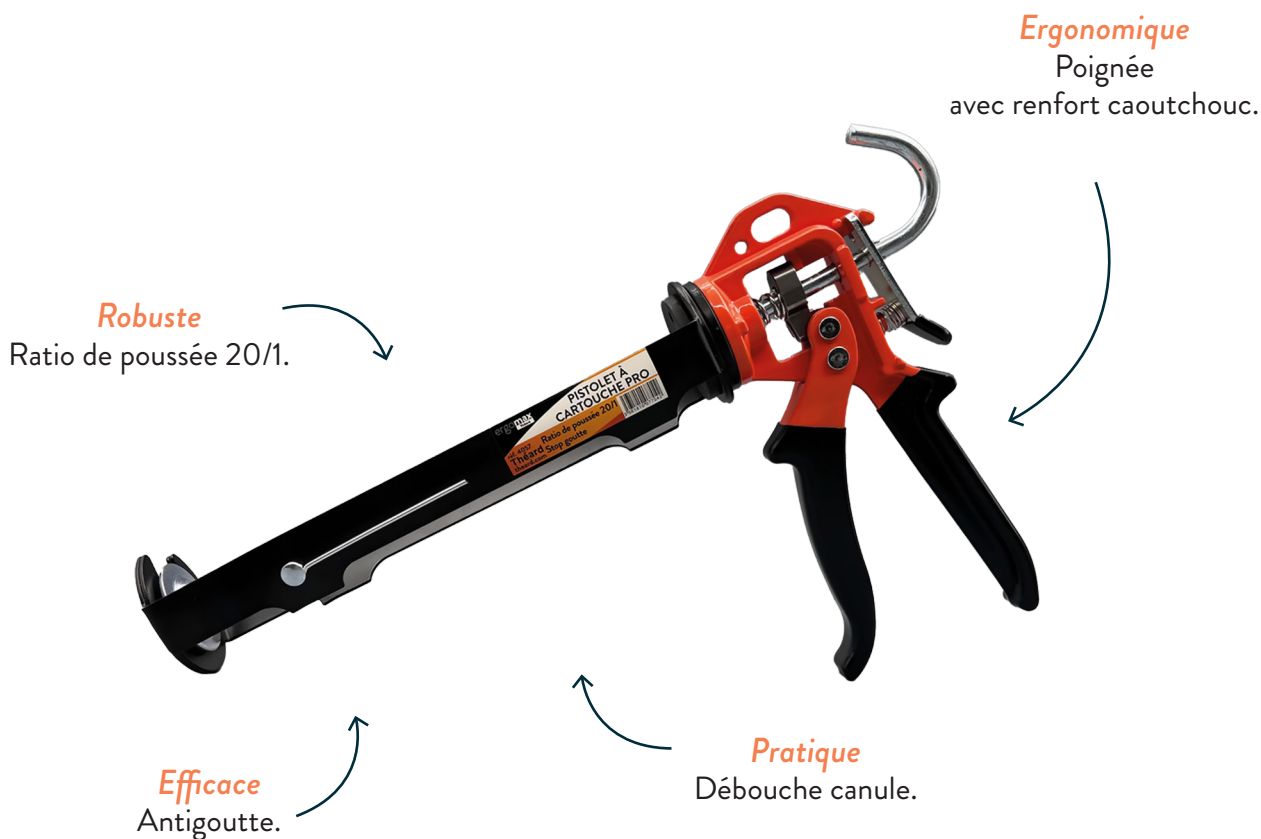

## PISTOLET CARTOUCHE MÉTAL - 310 ML

ergo**max**  
Théard

### PRÉSENTATION

Le pistolet à cartouche professionnel ERGOMAX par THÉARD 310 ml est conçu avec un corps métal robuste. Son ratio de poussée est de 20/1.

Le pistolet est conçu avec une poignée ergonomique en caoutchouc. Il est aussi pratique grâce à son système antigoutte et son débouche canule.

## PISTOLET CARTOUCHE MÉTAL

**ergo max** THÉARD a conçu ERGOMAX pour répondre à une exigence de produits premium. ERGOMAX se différencie par la performance, la robustesse et la qualité des matériaux utilisés. La gamme de produits innovants et performants.

### INFORMATIONS PRODUITS

**Référence**

4057

**Composition**

Acier, plastique

**Dimensions**

**L** : 37 cm x **l** : 21 cm x **h** : 6,5 cm

**Poids**