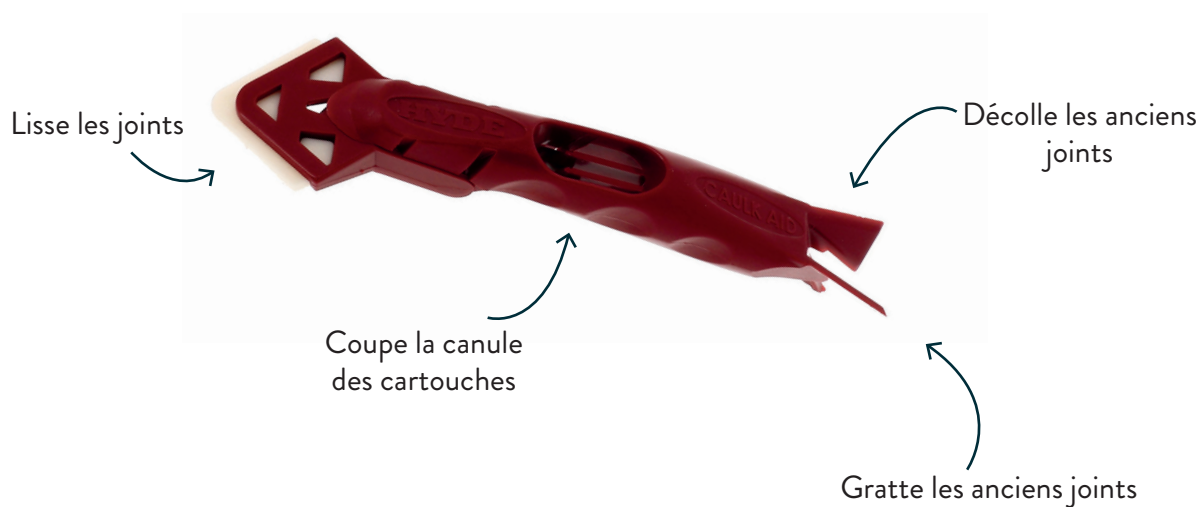

### PRÉSENTATION

RAC'LISS est l'outil 4 en 1 idéal pour retirer les anciens joints silicone ou autres et parfait pour en lisser de nouveaux.

#### Composition

Applicateur silicone  
Corps de l'outil en PVC