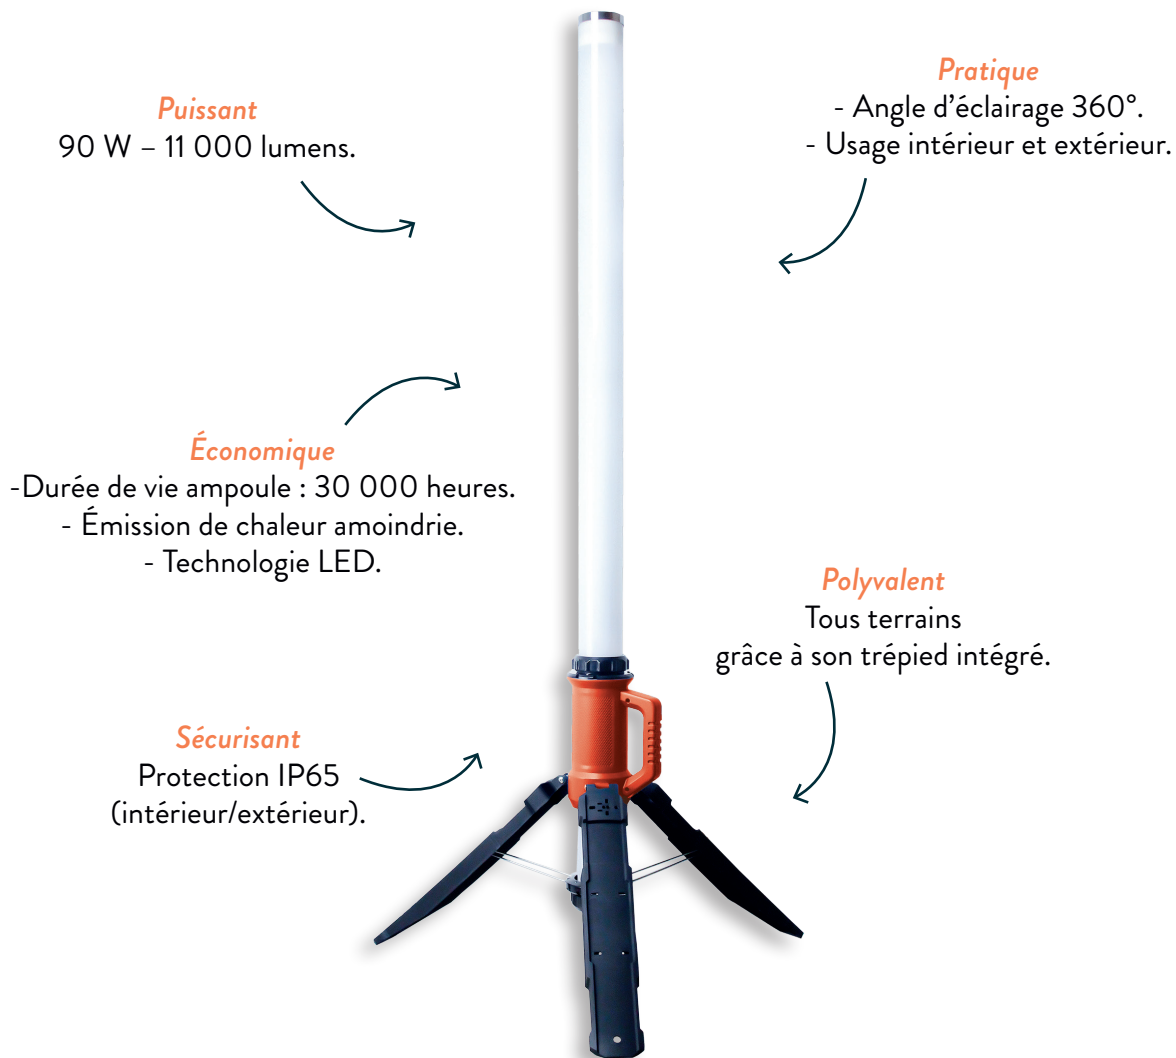

réf. 447

PROJECTEUR LED 360°

PRÉSENTATION

La puissance du projecteur LED 360° THÉARD est de 90 W – 11 000 lumens.

La durée de vie de l'ampoule est d'environ 30 000 heures.

Son large faisceau offre une surface d'éclairage à 360 degrés.

Sa poignée, son trépied pliable et sa légèreté facilitent son utilisation.

Trépied pliable, verrouillage par bague de serrage.

Longueur de câble HO7RN-F 2G 1,5 mm² : 4 mètres.

Alimentation secteur.

Norme IP65 : usage intérieur/extérieur.

MÉTIERS CONCERNÉS

Tous corps d'état

PROJECTEUR LED 360°

INFORMATIONS PRODUITS

Référence

447

Composition

Boitier plastique, Ampoule LED

Dimensions

L : 127 cm x **I** : 17 cm x **h** : 18,6 cm

Hauteur du projecteur pieds non dépliés : 127 cm

Hauteur du projecteur pieds dépliés : 133 cm

Poids

3,2 kg

Conditionnement standard

À l'unité (vendu par 2)