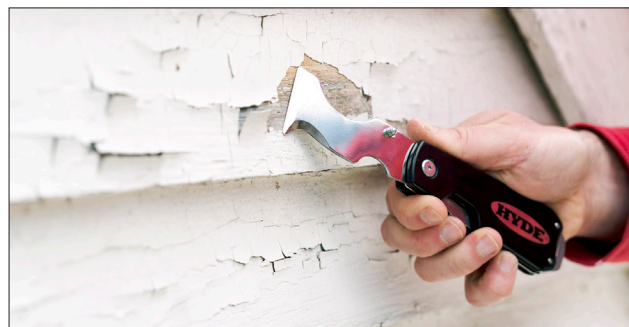

réf. 6931

HYDE - RIFLARD 5-1 PLIABLE

Multi-usages

5 usages différents pour gratter et décaper, ouvrir les pots de peintures ou d'enduit, nettoyer les rouleaux et pattes de lapin, ouvrir les fissures.

Pratique

Lame acier inoxydable.

Facile à stocker

Lame pliable dans le manche.

Fiable

Verrouillage de sécurité.

PRÉSENTATION

Le riflard 5-1 HYDE par THÉARD est pliable et conçu avec une lame en acier inoxydable et un manche en nylon riveté.

Il peut servir à 5 usages différents:

Gratter et décaper, ouvrir les pots de peinture ou d'enduit, Nettoyer les rouleaux et pattes de lapin, ouvrir les fissures. Sa lame pliable facilite le rangement du riflard, il peut être par exemple stocké dans une poche de vêtement.

MÉTIERIS CONCERNÉS

Tous corps d'état

HYDE - RIFLARD 5-1 PLIABLE

Fondée en 1875, cette coutellerie familiale s'est d'abord fait connaître par sa fabrication de couteaux et de lames de

haute qualité destinés aux professionnels. HYDE est ensuite devenue la marque de choix des peintres, plaquistes et professionnels du bâtiment exigeants.