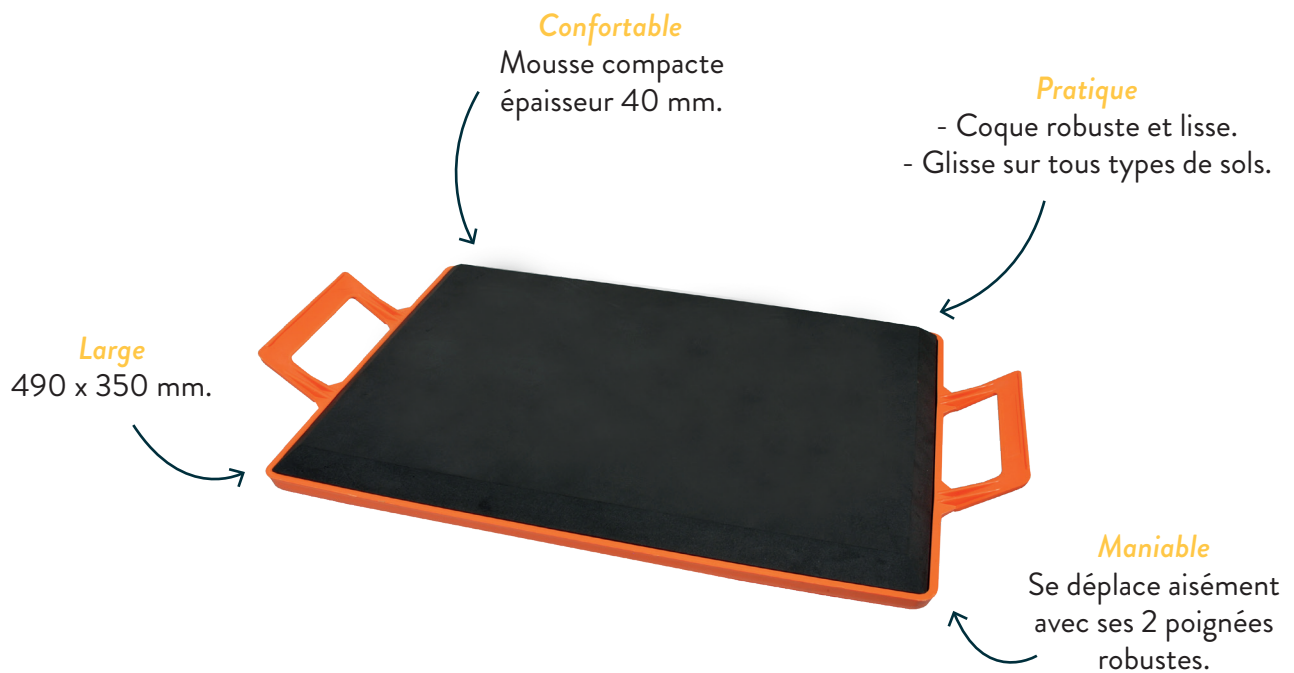

réf. 8219

PADDY - PROTÈGE-GENOUX

PRÉSENTATION

Le Paddy est un protège-genoux multisurface qui peut s'utiliser en intérieur comme en extérieur. Il assure un confort de travail, idéal à utiliser lors de travaux au sol afin d'éviter les douleurs au niveau des genoux. La mousse du Paddy reprend sa forme initiale après utilisation.

Référence

8219

Composition

Coque en plastique
Mousse compacte

Dimensions

L: 60 cm x **l**: 35,1 cm x **h**: 8 cm (dont 4 cm de mousse compacte)

Poids

1,14 kg

Conditionnement standard (déconditionnable)

Par 10 unités

INFORMATIONS MERCHANDISING

Outil de merchandising

Box présentoir 8219 : pouvant contenir 10 Paddys

réf. 8219