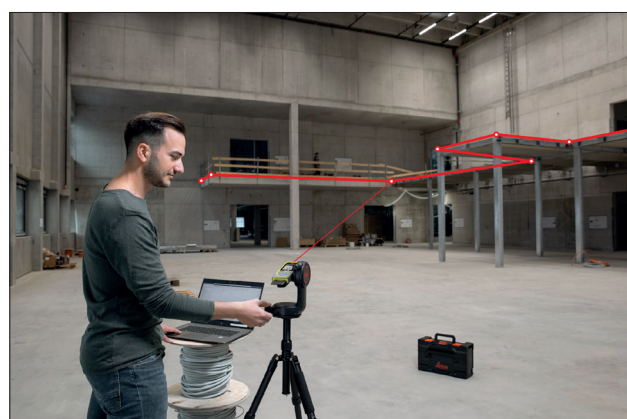

réf. 950879

LEICA - DISTO™ PACK D5

Leica
Geosystems

Astucieux

Permet de déterminer des points de référence mesures P2L.

Performant

Mesure des zones inaccessibles grâce à la technologie P2P et à l'adaptateur FTA 360.

Pratique

Données de mesure en format CAO.

Efficace

Mesures 3D pouvant être traitées ultérieurement dans l'appli Disto plan ou logiciel CAO.

PRÉSENTATION

Le pack LEICA Disto D5 est composé de :

- Lasermètre Leica DISTO D5
- Dragonne
- Étui
- Chargeur avec quatre prises et câble USB
- Adaptateur Leica FTA 360
- Trépied Leica TRI 75
- metaBOX
- Instructions de sécurité
- Certificat de calibrage Silver
- Manuel abrégé avec code QR renvoyant au manuel en ligne
- Carte de garantie de 3 ans

Le Leica Disto D5 est particulièrement adapté aux mesures de distance dans les zones extérieures. Grâce à la caméra numérique, la visée ne pose aucun problème, même en plein soleil et à très longue distance. La cible et les résultats de mesure sont très clairement visibles sur le grand écran doté de la technologie IPS. Pour un maximum de précision, la mesure peut être déclenchée par gestes, ce qui est un avantage décisif, en particulier sur de longues distances. Diverses fonctions offrent une grande flexibilité, telles que le Smart Horizontal Mode, la hauteur indirecte et les mesures de profil ou d'angle. Cette flexibilité permet de résoudre rapidement et efficacement toute situation de mesure sur le chantier. Les données peuvent ensuite être transférées vers l'application DISTO Plan ou vers des modèles individuels, par ex. dans Excel, et être ensuite traitées pour soutenir un flux de travail numérique efficace et sans erreurs.

MÉTIERS CONCERNÉS

Tous corps d'état

Vidéo de présentation

LEICA - DISTO™ PACK D5

Leica
Geosystems

LEICA propose des instruments de mesure extrêmement précis, associés à des logiciels élaborés. Les professionnels peuvent mesurer précisément les distances en intérieur et en extérieur mais aussi créer rapidement des plans en 2D et en 3D.