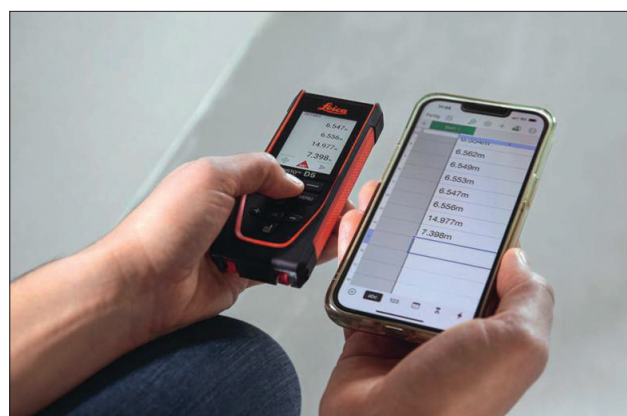

Le Leica Disto D5 est particulièrement adapté aux mesures de distance dans les zones extérieures. Grâce à la caméra numérique, la visée ne pose aucun problème, même en plein soleil et à très longue distance. La cible et les résultats de mesure sont très clairement visibles sur le grand écran doté de la technologie IPS. Pour un maximum de précision, la mesure peut être déclenchée par gestes, ce qui est un avantage décisif, en particulier sur de longues distances. Diverses fonctions offrent une grande flexibilité, telles que le Smart Horizontal Mode, la hauteur indirecte et les mesures de profil ou d'angle. Cette flexibilité permet de résoudre rapidement et efficacement toute situation de mesure sur le chantier. Les données peuvent ensuite être transférées vers l'application DISTO Plan ou vers des modèles individuels, par ex. dans Excel, et être ensuite traitées pour soutenir un flux de travail numérique efficace et sans erreurs.

MÉTIERS CONCERNÉS

Tous corps d'état

Vidéo de présentation

LEICA - DISTO™ PACK D5

Leica
Geosystems

LEICA propose des instruments de mesure extrêmement précis, associés à des logiciels élaborés. Les professionnels peuvent mesurer précisément les distances en intérieur et en extérieur mais aussi créer rapidement des plans en 2D et en 3D.