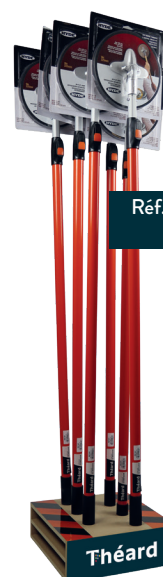

réf. 9977

HYDE - PONCEUSE CIRCULAIRE

réf. 9977PACK

HYDE - LOT PONCEUSE CIRCULAIRE + PERCHE

ARTICLES
DISPONIBLES
SÉPARÉMENT
ET EN LOT

Sécurisé

Tête pivotante pour éviter tout retournement et dommage au support.

Finition parfaite

Support mousse adapté au relief du support.

Pratique

- Tête pivotante à 360° pour un ponçage facile et rapide.
- Compatible avec tout disque 225 mm abrasif auto agrippant.
- Ponçage facile des hauteurs en adaptant une perche à embout vissable.

PRÉSENTATION

Tête de ponçage pour disque abrasif auto agrippant 225 mm pour un changement plus rapide. S'adapte sur une perche avec embout de vissage réf. 501.

Son support mousse permet à l'outil de s'adapter au relief des murs et plafonds et procure une finition parfaite.

INFORMATIONS MERCHANDISING

Outil de merchandising

Présentoir comptoir

PR152 : pouvant contenir 8 lots réf. 9977PACK

Réf. du présentoir
PR152

réf. 9977

réf. 9977PACK