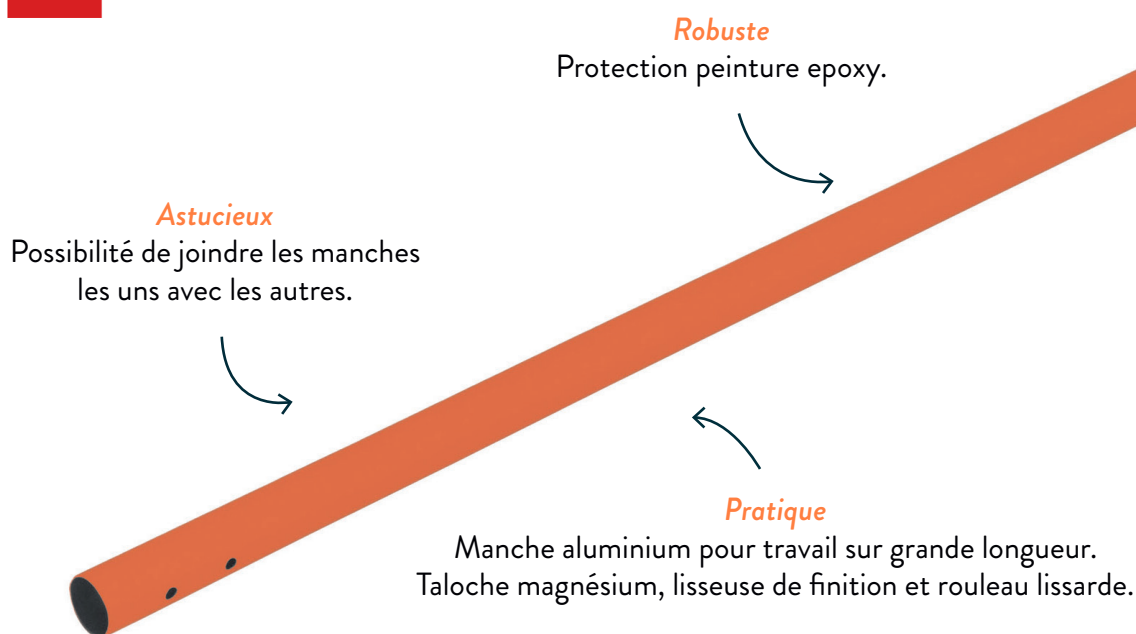

réf. CC289SO

NOVALISS - MANCHE ALUMINIUM ADAPTABLE 180 CM

fabriqué par :
Théard
FABRICANT FRANÇAIS DEPUIS 1973

PRÉSENTATION

Manche aluminium orange 180 cm avec peinture epoxy +
Clip de verouillage inclus.
Diamètre 4,37 cm.

MÉTIER CONCERNÉ

NOVALISS - MANCHE ALUMINIUM ADAPTABLE 180 CM

NOVALISS est une gamme d'outils destinés à faciliter la mise en application des bétons traditionnels et décoratifs. NOVALISS s'adresse aux maçons, paysagistes, chapistes, dallagistes, carreleurs...

INFORMATIONS PRODUITS

Référence

CC289SO

Composition

Manche aluminium peinture époxy

Dimensions

L : 4,5 cm x **l** : 4,5 cm x **h** : 182 cm

Ø 4,37 cm