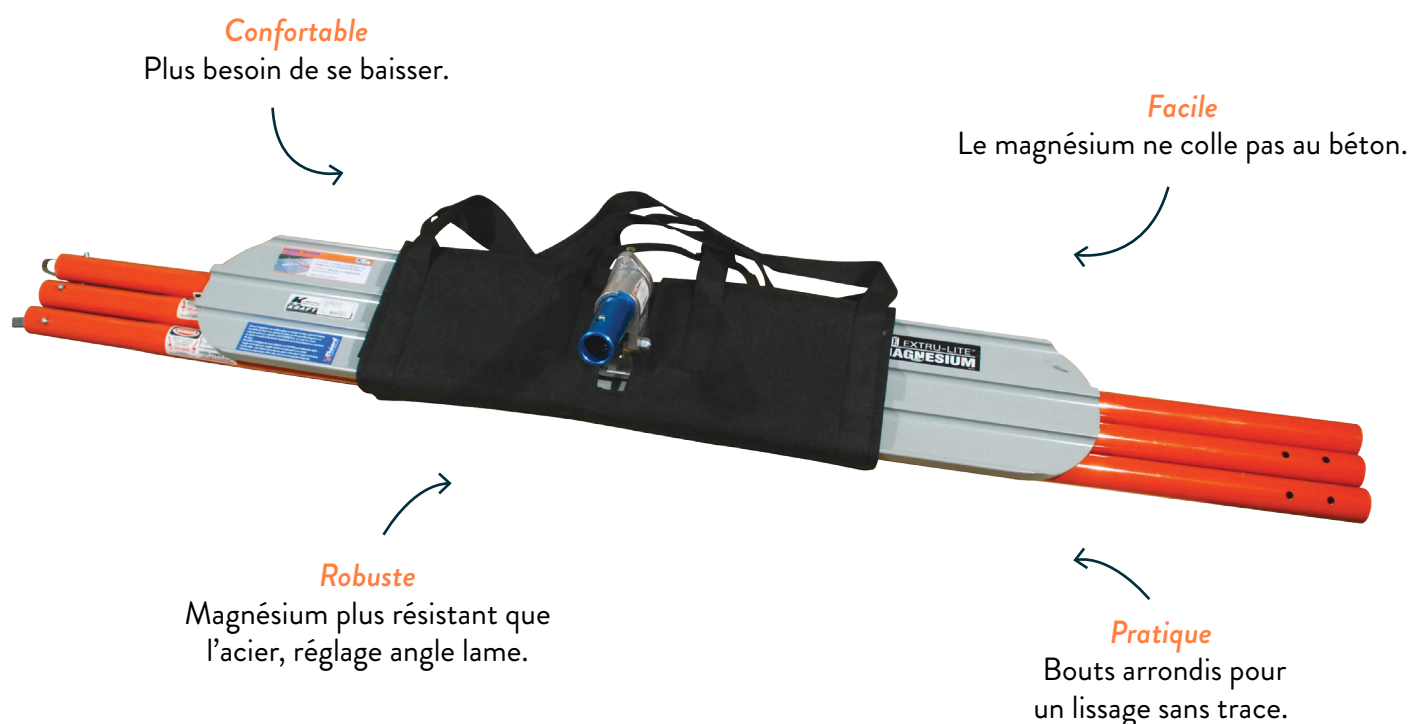

réf. CC800TH

## NOVALISS - TALOCHE MAGNÉSIUM GRAND MODÈLE - 120 X 20 CM

### PRÉSENTATION

La taloche magnésium NOVALISS apporte une surface plane et permet d'aérer le béton avant la finition. Elle offre la possibilité de lisser sans abîmer le béton sur de grandes longueurs en adaptant plusieurs manches les uns avec les autres. Fabriqué en magnésium Extru-Lite assurant une grande longévité.

## NOVALISS - TALOCHE MAGNÉSIUM GRAND MODÈLE - 120 X 20 CM

NOVALISS est une gamme d'outils destinés à faciliter la mise en application des bétons traditionnels et décoratifs. NOVALISS s'adresse aux maçons, paysagistes, chapistes, dallagistes, carreleurs...