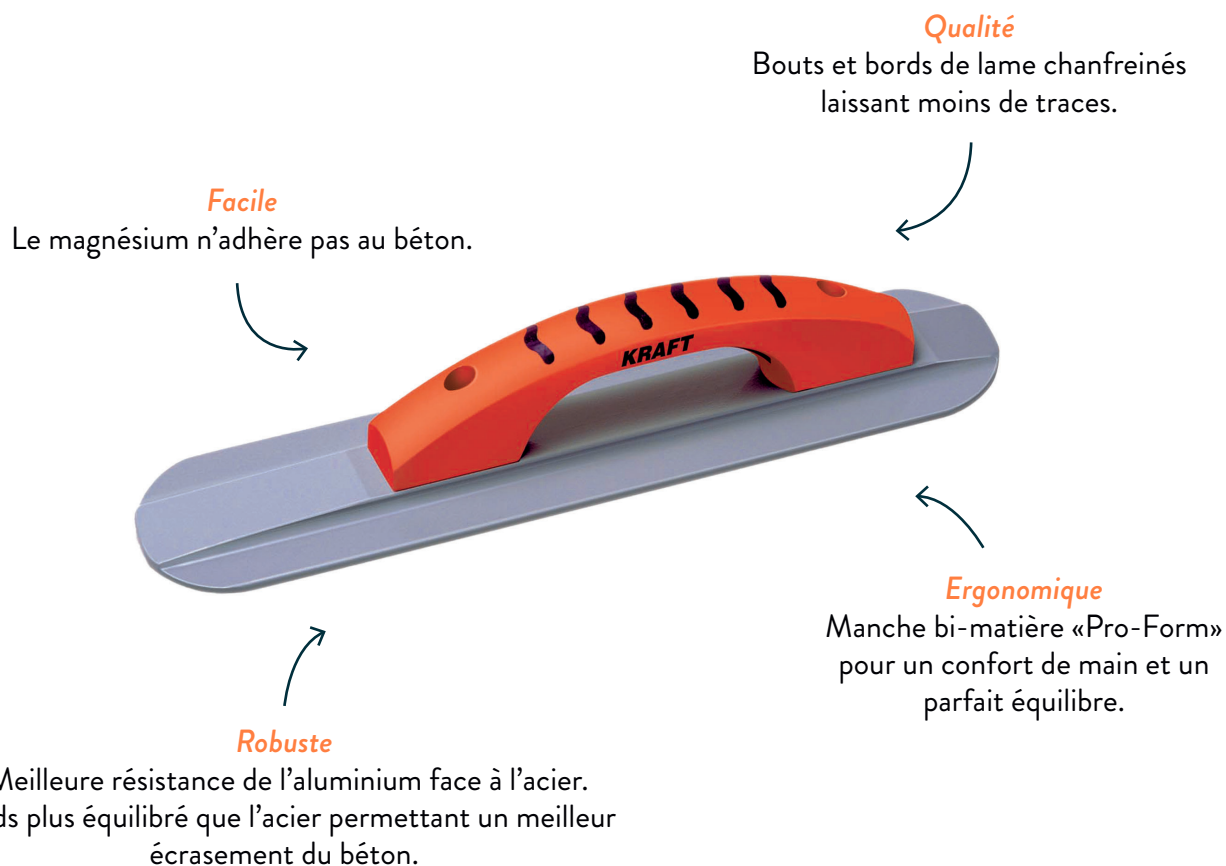

réf. CF076PF

## NOVALISS - TALOCHE À MAIN MAGNÉSIUM 40 X 8 CM

### PRÉSENTATION

La taloche à main NOVALISS de THÉARD permet de travailler plus efficacement le lissage de béton. Sa conception en magnésium offre une meilleure résistance face à l'acier et son poids plus équilibré permet un meilleur écrasement du béton. La finition est plus facile, rapide et nette, grâce au magnésium qui ne colle pas au béton. Les bouts et les bords de lame arrondis permettent également de lisser avec un minimum de traces.