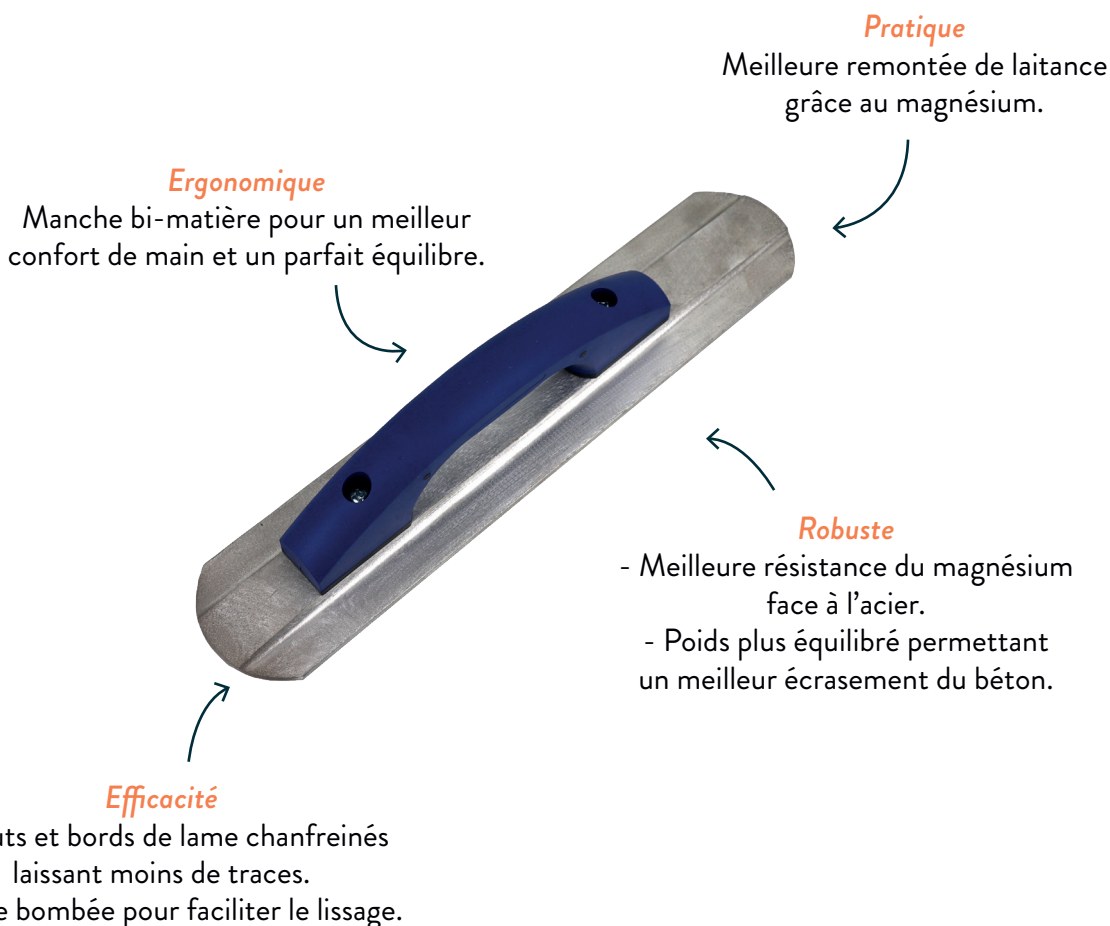

réf. CF077PF

NOVALISS - TALOCHE À MAIN MAGNÉSIUM BOUTS ARRONDIS - 40CM X 8CM

PRÉSENTATION

La taloche à main NOVALISS par THÉARD permet de travailler plus efficacement le lissage de béton. Sa conception en magnésium offre une meilleure résistance face à l'acier et son poids plus équilibré permet un meilleur écrasement du béton. La finition est plus facile, rapide et nette, grâce au magnésium qui ne colle pas au béton. Les bouts et les bords de lame arrondis permettent également de lisser avec un minimum de traces.

MÉTIER CONCERNÉS

Maçon

Carreleur, Chapiste

NOVALISS - TALOCHE À MAIN MAGNÉSIUM BOUTS ARRONDIS

NOVALISS est une gamme d'outils destinés à faciliter la mise en application des bétons traditionnels et décoratifs. NOVALISS s'adresse aux maçons, paysagistes, chapistes, dallagistes, carreleurs...

INFORMATIONS PRODUITS

Référence

CF077PF

Composition

Magnésium

Dimensions

L : 40,6 cm x **l** : 8 cm x **h** : 8 cm

Poids