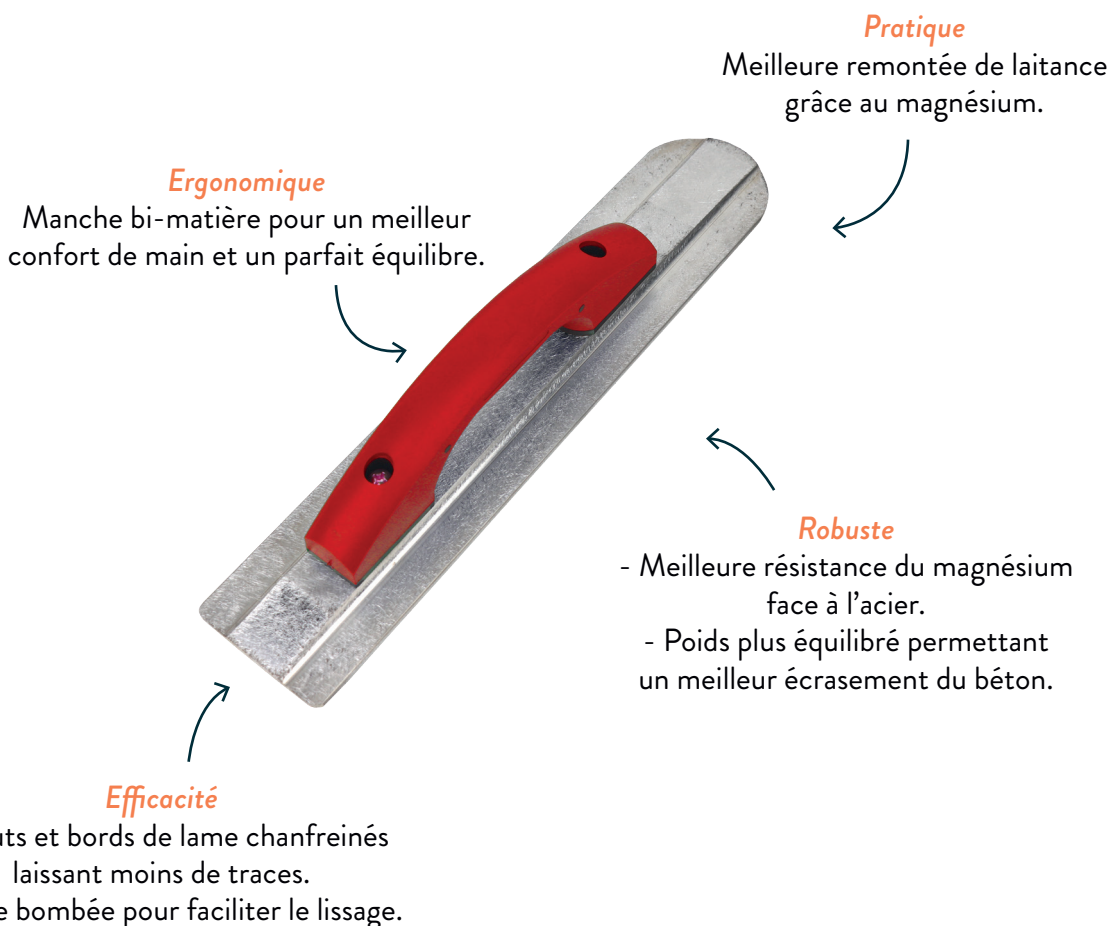

réf. CF079PF

NOVALISS - TALOCHE À MAIN MAGNÉSIUM BOUTS CARRÉS ET ARRONDIS - 40 CM X 8 CM

PRÉSENTATION

La taloche à main NOVALISS par THÉARD permet de travailler plus efficacement le lissage de béton. Sa conception en magnésium offre une meilleure résistance face à l'acier et son poids plus équilibré permet un meilleur écrasement du béton. La finition est plus facile, rapide et nette, grâce au magnésium qui ne colle pas au béton. Les bouts et les bords de lame arrondis permettent également de lisser avec un minimum de traces. Le bout carré permet de travailler dans les angles.

MÉTIERS CONCERNÉS

Maçon

Carreleur, Chapiste

NOVALISS - TALOCHE À MAIN MAGNÉSIUM BOUTS CARRÉS ET ARRONDIS

NOVALISS est une gamme d'outils destinés à faciliter la mise en application des bétons traditionnels et décoratifs. NOVALISS s'adresse aux maçons, paysagistes, chapistes, dallagistes, carreleurs...

INFORMATIONS PRODUITS

Référence

CF079PF

Composition

Magnésium

Dimensions

L : 40,6 cm x **l** : 8 cm x **h** : 8 cm

Poids