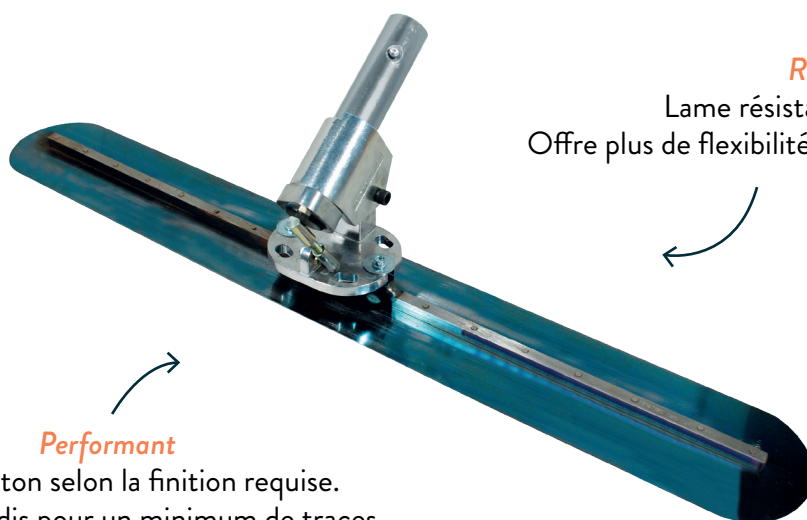

réf. LOT364

NOVALISS - LISSEUSE DE FINITION ACIER BLEUI - 90 X 12,5 CM + ROTULE

Robuste

Lame résistante à l'abrasion.
Offre plus de flexibilité et une meilleure longévité.

Performant

Lisse le béton selon la finition requise.
2 bouts arrondis pour un minimum de traces.
Possibilité de régler l'angle grâce à la rotule.

Pratique

S'auto-affûte.
Possibilité d'adapter au manche aluminium
(réf. CC89SO).

PRÉSENTATION

La lisseuse de finition en acier bleui permet de refermer la surface du béton quand celui-ci commence sa prise. Elle lisse le béton frais en fonction de la finition désirée. Cette lisseuse n'abîme pas le béton sur les grandes longueurs et plusieurs manches de la réf. CC289SO peuvent être associés à la rotule incluse dans le kit. La lame en acier bleui offre plus de robustesse et de résistance à l'abrasion, plus de flexibilité et une meilleure longévité.

MÉTIERS CONCERNÉS

NOVALISS - LISSEUSE DE FINITION ACIER BLEUI - 90 X 12,5 CM + ROTULE

NOVALISS est une gamme d'outils destinés à faciliter la mise en application des bétons traditionnels et décoratifs. NOVALISS s'adresse aux maçons, paysagistes, chapistes, dallagistes, carreleurs...

INFORMATIONS PRODUITS

Référence

LOT364

Composition

Acier

Dimensions

L : 91,5 cm x **l** : 12,7 cm x **h** : 24 cm

Poids